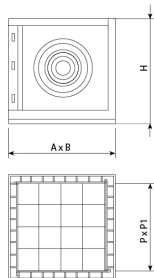

Arqueta Polipropileno

PAP4

Opcional: Connexió amb junta tòrica

per tub de PVC de Ø160 mm.

Possibilitat d'introduir-se un dins

l'altre

Gran reducció de volum d'emmagatzematge, facilitat de manipulació i transport

Òptim està dissenyat per realitzar la funció d'encofrat per obtenir la caixa d'emballatge amb una instal·lació fàcil, senzilla i econòmica.

- Realitzat en polipropilè.
- Connexió amb junta tòrica per tenir de PVC de Ø200 mm.
- Amb pala i tapa sifònica extraïble.
- Acabat en color negre.

REF.	Ø SALIDA TUBO	AxB	H	PxP1
PAP4	Ø67 - Ø255	440 x 440	415	350 x 350