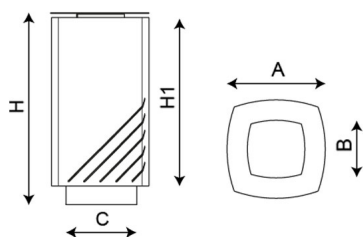

PA691

Paperera

Mielek

Color plata

Amb Cubeta

Capacitat 70L

Clau metàl·lica

Paperera de disseny MIELEK, mides totals (ample x profund x alt) 410x410x800 mm, 70 litres, fabricada en acer zincat amb cubeta interior d'acer galvanitzat. Tractament antiòxid de doble capa. Xapa d'acer zincada i pintada amb pintura polièster en pols. Imprimació epoxi. Pintura color plata. Inclou tapa amb obertura mitjançant clau triangular estàndard. Preparada per a ancoratge amb cargols Ø10 segons superfície i projecte.

Acer amb un tractament de galvanitzat en calent per protegir-lo de la corrosió. El nostre procés de galvanitzat es realitza complint la norma UNE EN ISO 1461:2009 i consisteix en la immersió en un creuer de zinc fontent a 450°, procés durant el qual es produeix una reacció entre el zinc i l'acer que resulta en diferents capes d'aliatge entre ambdós metalls, finalitzant en un recobriments extern de zinc en estat pur. Per assegurar una correcta aplicació del procés, és imprescindible sotmetre les peces a un procés previ de desgreixat, decapat i fluxat.

Ref.	A	B	C	H	H1
UP22	410	410	295	800	700

+49 (0) 521 450 131-2 | mb@bas-mobiliar.de