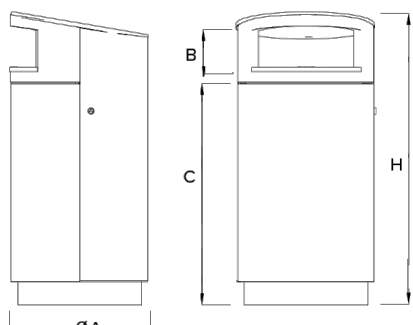

Ref.	A	B	C	H
PA690SBB	405	125	695	995

+49 (0) 521 450 131-2 | mb@bas-mobiliar.de