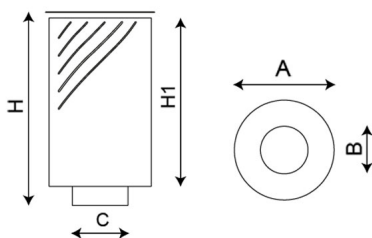

PA690

Mielek R

Paperera de disseny MIELEK R, mides totals ($\varnothing$ x alt) 455x800 mm, 80 litres, fabricada en acer zincat amb cubeta interior Galvanitzada . Tractament antiòxid de doble capa. Xapa d'acer zincada i pintada amb pintura polièster en pols. Imprimació epoxi. Pintura color plata. Inclou tapa amb obertura mitjançant clau triangular estàndard. Preparada per a ancoratge amb 4 cargols $\varnothing$ 10 segons superfície i projecte.

Acer amb un tractament de galvanitzat en calent per protegir-lo de la corrosió. El nostre procés de galvanitzat es realitza complint la norma UNE EN ISO 1461:2009 i consisteix en la immersió en un creuer de zinc fonent a 450°, procés durant el qual es produeix una reacció entre el zinc i l'acer que resulta en diferents capes d'aliatge entre ambdós metalls, finalitzant en un recobriments extern de zinc en estat pur. Per assegurar una correcta aplicació del procés, és imprescindible sotmetre les peces a un procés previ de desgreixat, decapat i fluxat.

Ref.	A	B	C	H	H1
PA690	455	216	230	800	700