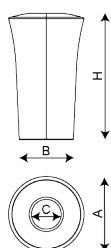

# Iris Y

Bossa  
d'escombraries

Producte  
Inclusiu

130L

Paperera 130L

Clau  
metàl·lica

Fabricada en rotoemmotllament. Alta resistència a condicions ambientals extremes i antivandàlica. Tapa amb sistema de fixació de baioneta; anella metàl·lica per subjectar les bosses.