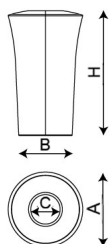

PA687

Iris

Bossa
d'escombraries

Color
gris

Producte
Inclúsiu

Paperera 130L

Clau
metàl·lica

Paperera de disseny IRIS (sòl dur), mesures totals (\varnothing sup. / \varnothing inf. x alt) 560/400x930 mm, 130 litres, fabricada en rotomoldeig, amb alta resistència a condicions ambientals extremes i antivandàlica. Inclou tapa grisa amb sistema de fixació de baioneta i cercol metàl·lic per subjectar les bosses. Preparada per a ancoratge amb peça d'ancoratge o brides segons superfície i projecte.

Opcional: Tancament mitjançant clau. Acabat: Polietilè texturitzat amb protecció UV, color gris a tota la seva massa.

REF.	A	B	C	H
PA687	560	400	220	930