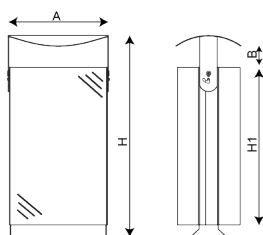

Titan

Bossa
d'escombraries

Amb
cendrer

95L

Ciau
metàl·lica

Paperera de disseny TITAN, mides totals (ample x profund x alt) 500x320x1025 mm, 95 litres, fabricada en acer zincat, tapa superior i porta frontal. cargols Ø10 segons superfície i projecte.

Acer amb tractament FERRUS: procés protector del ferro que garanteix una òptima resistència a la corrosió. El tractament Ferrus està compost per tres capes que s'apliquen després de netejar tota la brutícia i les impureses mitjançant granallat, i consisteix en un bany electrolític, seguit d'una capa d'imprimació epoxi i un últim recobriments de pintura polièster en pols.