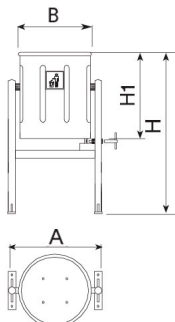

Ref.	A	Ø B	H	H1
PA679	485	380	840	450

+49 (0) 521 450 131-2 | mb@bas-mobiliar.de