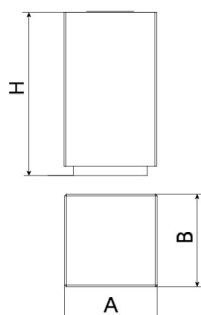

PA673

Paperera

Kube Nin

Prefabricat
de Formigó

Paperera de disseny NIN, mides totals (Ø x alt) 500x880 mm, 140 litres, fabricada amb prefabricat de formigó color gris granític d'aspecte rugós. Cèrcol per fixar la bossa d'acer zincat. Recolzada sobre superfície preparada, pel seu propi pes i ancorat amb 1 pern Ø10.

Color gris

Ref.	A	B	H
PA672	500	500	880
PA672S	510	510	1100
PA673	Ø500	-	880