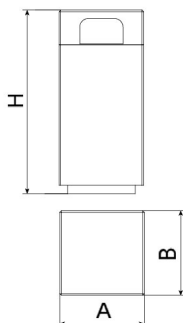

Ref.	A	B	H
PA672S2	510	510	1100
PA672S3	510	510	1100
PA672SA	510	510	1100
PA672SAZ	510	510	1100
PA672SM	510	510	1100
PA672SV	510	510	1100