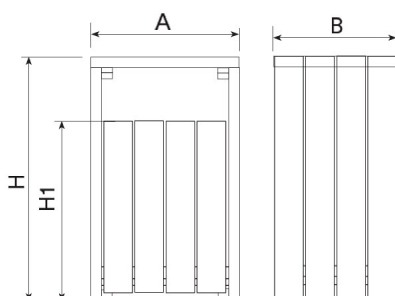

PA664

Paperera

Picco

Capacitat
90L

Acer
inoxidable

Fusta de pi
tractada

Sense
manteniment

Paperera PICCO, mesures totals (ample x profund x alt) 570x590x1000 mm, 90 litres, fabricada en fusta de pi amb tractament autoclau a buit-pressió classe 4 contra el corc, tèrmits i insectes, acabat color natural. Inclou coberta que impedeix l'entrada d'aigua a la bossa i porta per facilitar la substitució de la bossa. Obertura pels dos costats. Cargols en acer inoxidable. Preparada per a ancoratge amb tres perns d'expansió de M8 segons superfície i projecte. Disponible a reBnew.

Fusta de pi tractada en autoclau factor de risc IV, garantint així la seva durabilitat a l'exterior durant un període mínim de 10 anys. En condicions climatològiques, la fusta tractada adquireix un càlid color marró mel per després esdevenir un gris platejat natural. En cas que aquest tipus de fusta estigui sotmesa a condicions climàtiques variables, pot presentar algunes fissures superficials que no redueixen en absolut la seva durabilitat. Pel que fa a la resina i els nusos, cal tenir en compte que aquests formen part de la seva aparença natural.