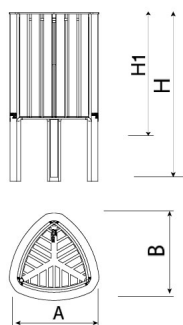

PA663
Paperera
GEA

Capacitat
50L

Material
ReBnew

20 anys
garantia

Sense
manteniment

Paperera de disseny GEA en polímer reciclat, mides totals (ample x profund x alt) 440x430x825 mm, compacta i adaptable amb cercol subjecta bosses pensat per bosses de 50 litres, fabricada en plàstic ReBnew (el polímer reciclat de BENITO que està produït íntegrament a partir de cap. Preparada per a ancoratge amb cargols segons superfície i projecte.

Ref.	A	B	H	H1
PA663	440	430	825	510
PA663AAM	440	430	825	510
PA663AAZ	440	430	825	510
PA663AG	440	430	825	510
PA663AV	440	430	825	510