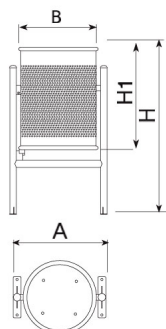

# Circular Plus

Bloqueig de seguretat

Bossa d'escombraries

Color gris

Cubeta Abatible

Producte Inclusiu

Capacitat 70L

Fixació pern M10

**Paperera CIRCULAR PLUS**, mides totals (ample x Ø x alt) 540x435x885 mm, 70 litres, fabricada amb cubeta abatible d'acer (tractats amb el procés Ferrus el protector de triple capa per al ferro, que garanteix una òptima resistència a la corrosió), amb una posterior polié. Color gris. Recollada en estructura de tub de Ø40 mm amb base d'ancoratge i platines rectangulars amb dos forats de Ø12 mm per fixar-los al terra. Preparada per a ancoratge amb 4 pernys d'expansió M8 segons superfície i projecte.

Ref.	A	Ø B	H	H1
PA600G	540	435	885	540