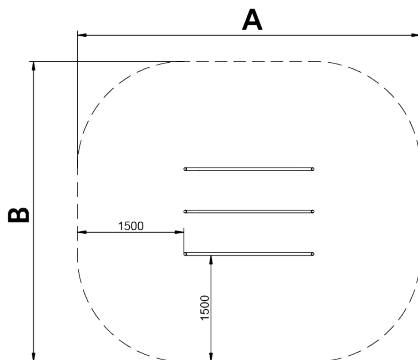

Street Workout Barres Paraleles

x3

JSW03

14+

Certified
EN16630
product

Els elements **Street Workout** fabricats en materials metàl·lics amb pals de perfil circular i brides d'alumini pintades per a garantir unes prestacions professionals i d'adaptabilitat del producte. L'oferta aposta per un gran ventall de jocs combinables com l'Espatllera, Paralel, Monkey, Snake, Abdominal, Dominades, Flexions i Doble nivell. La pràctica d'esport consisteix a utilitzar els espais públics a l'aire lliure per a l'entrenament personal de tipus aeròbic, cardiovascular, de força, musculatura i/o flexibilitat de manera gratuïta.

A x B			
A=5000mm	19m²	1.30m	1
B=4250mm			

SB