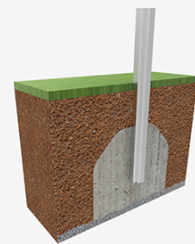

Street Workout Barres Paraleles

x3

JSW03

14+

Certified
EN16630
product

Els elements **Street Workout** fabricats en materials metàl·lics amb pals de perfil circular i brides d'alumini pintades per a garantir unes prestacions professionals i d'adaptabilitat del producte. L'oferta aposta per un gran ventall de jocs combinables com l'Espatllera, Paralel, Monkey, Snake, Abdominal, Dominades, Flexions i Doble nivell. La pràctica d'esport consisteix a utilitzar els espais públics a l'aire lliure per a l'entrenament personal de tipus aeròbic, cardiovascular, de força, musculatura i/o flexibilitat de manera gratuïta.

A x B			
A=5000mm	19m ²	1.30m	1
B=4250mm			

SB

Materials:

Barres, Metall: Barres d'acer galvanitzat i lacatges en pintura en pols polièster de Ø40x3mm.

Brides, Metall: Abraçadores de alumino fos. Acabades amb pintura en pols polièster color verd.