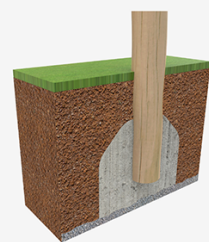

A x B			
A=10000mm	78.5m ²	1.00m	44
B=10000mm			

SB

Materials:

Pilars, Fusta Robinia: Pilars de secció circular en fusta de robínia. Es caracteritzen per la seva resistència i durabilitat. Els seus troncs estan formats íntegrament per duramen, la part més dura dels arbres. És un material viu, per tant és possible que apareguin esquerdes que en cap cas afecten a la seva durabilitat, que pot arribar als 20 anys.

Xarxes, corda armada anti vandàlica: Ø16, 6 cables d'acer trenat recobert de polipropilè.
Connectors de plàstic de gran durabilitat.

Peces metàl·liques: acer inoxidable AISI-304.

Cargols: Electro galvanitzats i d'acer inoxidable 8.8 DIN267, AISI-304.