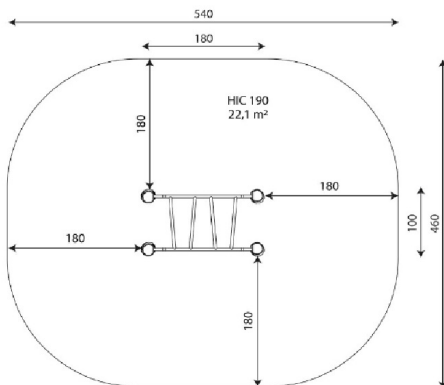

Escalерeta Roy 96

JROY96

6+

Certified
EN1176
product

Pels que pensen que la pedagogia va més enllà del propi joc, aquells que volen que els nens s'eduquin en el respecte allò natural, que aprenguin a valorar la imperfecció del que és autèntic o simplement per qui busca un caràcter artesanal en els seus projectes, trobaran a la col·lecció ROY la alternativa perfecta.

Pilars, Fusta Robinia: Pilars de secció circular en fusta de robinia.

A x B

A=5400mm 22.1m² 1.90m 6

B=4600mm

SB

Materials:

Es caracteritzen per la seva resistència i durabilitat. Els seus troncs estan formats íntegrament per duramen, la part més dura dels arbres. És un material viu, per tant és possible que apareguin esquerdes que en cap cas afecten a la seva durabilitat, que pot arribar als 20 anys.

Peça més gran (mm): 2300x180x180 / Peça més pesada (Kg): 53

ZONA D'IMPACTE: Superfície de seguretat requerida. S'aconsella el revestiment del terra segons la norma. EN1176-1:2017

Disponibilitat de recanvis: 10 anys.