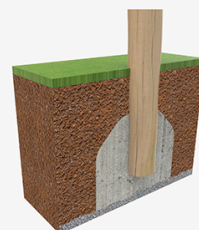

Pilars, Fusta Robinia: Pilars de secció circular en fusta de robinia.

A x B

A=5400mm 22.1m² 1.90m 6

B=4600mm

SB

Materials:

Es caracteritzen per la seva resistència i durabilitat. Els seus troncs estan formats íntegrament per duramen, la part més dura dels arbres. És un material viu, per tant és possible que apareguin esquerdes que en cap cas afecten a la seva durabilitat, que pot arribar als 20 anys.