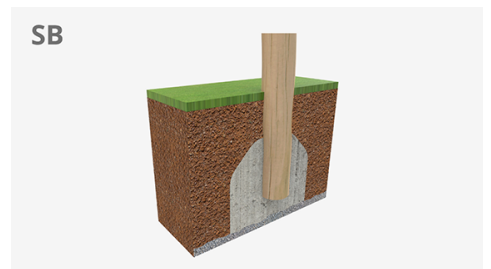

Pilars, Fusta Robinia: Pilars de secció circular en fusta de robinia.

A x B			
A=4790mm	16.5m ²	1.20m	6
B=3850mm			

Materials:

Es caracteritzen per la seva resistència i durabilitat. Els seus troncs estan formats íntegrament per duramen, la part més dura dels arbres. És un material viu, per tant és possible que apareguin esquerdes que en cap cas afecten a la seva durabilitat, que pot arribar als 20 anys.

Xarxes, corda armada anti vandàlica: Ø16, 6 cables d'acer trenat recobert de polipropilè.
Connectors de plàstic de gran durabilitat.

Peces metàl·liques: acer inoxidable AISI-304.

Cargols: Electro galvanitzats i d'acer inoxidable 8.8 DIN267, AISI-304.

Peça més gran (mm): 2300x180x180 / Peça més pesada (Kg): 53

ZONA D'IMPACTE: Superfície de seguretat requerida. S'aconsella el revestiment del terra segons la norma. EN1176-1:2017
Disponibilitat de recanvis: 10 anys.