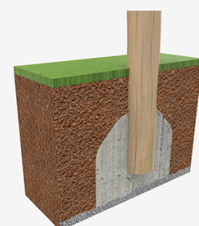

Pilars, Fusta Robinia: Pilars de secció circular en fusta de robinia.

A=5690mm 17.8m² 1.26m 6

B=4680mm

SB

Materials:

Es caracteritzen per la seva resistència i durabilitat. Els seus troncs estan formats íntegrament per duramen, la part més dura dels arbres. És un material viu, per tant és possible que apareguin esquerdes que en cap cas afecten a la seva durabilitat, que pot arribar als 20 anys.

Xarxes, corda armada anti vandàlica: Ø16, 6 cables d'acer trenat recobert de polipropilè.
Connectors de plàstic de gran durabilitat.

Peces metàl·liques: acer inoxidable AISI-304.

Cargols: Electro galvanitzats i d'acer inoxidable 8.8 DIN267, AISI-304.