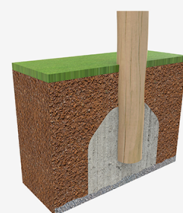

Pilars, Fusta Robinia: Pilars de secció circular en fusta de robínia.

A=5840mm 17.3m<sup>2</sup> 0.60m 6

B=3290mm

SB

## Materials:

Es caracteritzen per la seva resistència i durabilitat. Els seus troncs estan formats íntegrament per duramen, la part més dura dels arbres. És un material viu, per tant és possible que apareguin esquerdes que en cap cas afecten a la seva durabilitat, que pot arribar als 20 anys.

Xarxes, corda armada anti vandàlica: Ø16, 6 cables d'acer trenat recobert de polipropilè.  
Connectors de plàstic de gran durabilitat.

Peces metàl·liques: acer inoxidable AISI-304.

Cargols: Electro galvanitzats i d'acer inoxidable 8.8 DIN267, AISI-304.