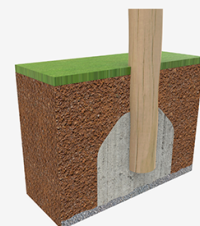

A=6900mm 26.70m2 0.90m 8

B=5200mm

SB

Materials:

Pilars, Fusta Robinia: Pilars de secció circular en fusta de robínia. Es caracteritzen per la seva resistència i durabilitat. Els seus troncs estan formats íntegrament per duramen, la part més dura dels arbres. És un material viu, per tant és possible que apareguin esquerdes que en cap cas afecten a la seva durabilitat, que pot arribar als 20 anys.

Peça més gran (mm): 2500x180x180 / Peça més pesada (Kg): 58

ZONA D'IMPACTE: Superfície de seguretat requerida. S'aconsella el revestiment del terra segons la norma. EN1176-1:2017

Disponibilitat de recanvis: 10 anys.