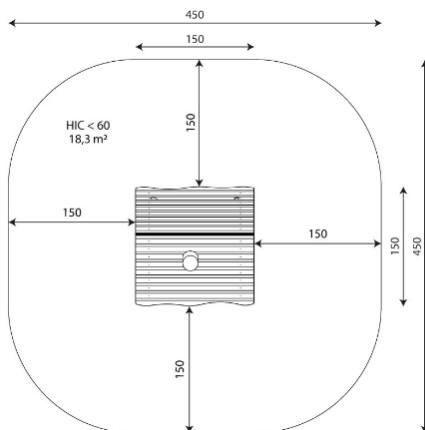

Caseta Roy 33

JROY33

1+

Certified
EN1176
product

Pels que pensen que la pedagogia va més enllà del propi joc, aquells que volen que els nens s'eduquin en el respecte allò natural, que aprenguin a valorar la imperfecció del que és autèntic o simplement per qui busca un caràcter artesanal en els seus projectes, trobaran a la col·lecció ROY la alternativa perfecta.

A=4500mm 18.30m2 <0.6m 4

B=4500mm

SB