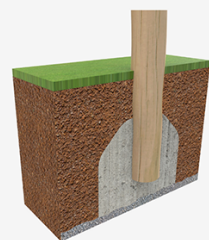

# Caseta Roy 33

JROY33

1+

Certified  
EN1176  
product

Pels que pensen que la pedagogia va més enllà del propi joc, aquells que volen que els nens s'eduquin en el respecte allò natural, que aprenguin a valorar la imperfecció del que és autèntic o simplement per qui busca un caràcter artesanal en els seus projectes, trobaran a la col·lecció ROY la alternativa perfecta.

A=4500mm 18.30m2 <0.6m 4

B=4500mm

SB

## Materials:

Pilars, Fusta Robinia: Pilars de secció circular en fusta de robínia. Es caracteritzen per la seva resistència i durabilitat. Els seus troncs estan formats íntegrament per duramen, la part més dura dels arbres. És un material viu, per tant és possible que apareguin esquerdes que en cap cas afecten a la seva durabilitat, que pot arribar als 20 anys.