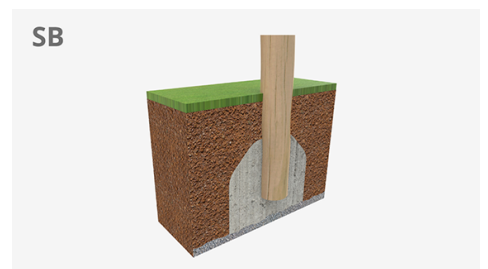

Pilars, Fusta Robinia: Pilars de secció circular en fusta de robinia.

A x B			
A=5500mm	20.7m2	<0.60m	4
B=4400mm			

Materials:

Es caracteritzen per la seva resistència i durabilitat. Els seus troncs estan formats íntegrament per duramen, la part més dura dels arbres. És un material viu, per tant és possible que apareguin esquerdes que en cap cas afecten a la seva durabilitat, que pot arribar als 20 anys.

Xarxes, corda armada anti vandàlica: Ø16, 6 cables d'acer trenat recobert de polipropilè.
Connectors de plàstic de gran durabilitat.

Peces metàl·liques: acer inoxidable AISI-304.

Cargols: Electro galvanitzats i d'acer inoxidable 8.8 DIN267, AISI-304.

Peça més gran (mm): 2300x180x180 / Peça més pesada (Kg): 53

ZONA D'IMPACTE: Superfície de seguretat requerida. S'aconsella el revestiment del terra segons la norma. EN1176-1:2017
Disponibilitat de recanvis: 10 anys.