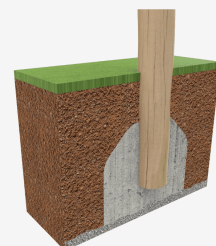

Pilars, Fusta Robinia: Pilars de secció circular en fusta de robínia.

A=5900mm 32m² 1.9m 6

B=5900mm

SB

Materials:

Es caracteritzen per la seva resistència i durabilitat. Els seus troncs estan formats íntegrament per duramen, la part més dura dels arbres. És un material viu, per tant és possible que apareguin esquerdes que en cap cas afecten a la seva durabilitat, que pot arribar als 20 anys.

Xarxes, corda armada anti vandàlica: Ø16, 6 cables d'acer trenat recobert de polipropilè.
Connectors de plàstic de gran durabilitat.

Peces metàl·liques: acer inoxidable AISI-304.

Cargols: Electro galvanitzats i d'acer inoxidable 8.8 DIN267, AISI-304.