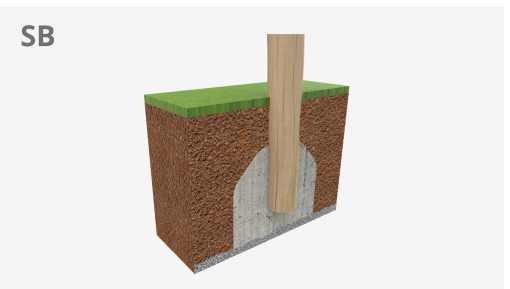

A x B			
A=7250mm	25m ²	1.50m	4
B=4000mm			

Materials:

Pals, Fusta Robinia: Pals de secció circular de fusta de Robinia. Es caracteritzen per la resistència i la durabilitat. Els seus troncs estan formats íntegrament per duramen, la part més dura dels arbres. És un material viu, per tant és possible que apareguin petites esquerdes que no afecten la seva durabilitat que pot arribar als 20 anys.

Peça més gran (mm): 1380x1380x1935 / Peça més pesada (kg): 218

ZONA D'IMPACTE: Superfície de seguretat requerida. S'aconsella el revestiment del terra segons la norma EN1176-1:2017
Disponibilitat de recanvis: 10 anys