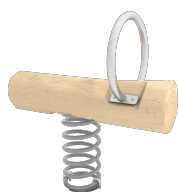

A x B			
A=7250mm	25m ²	1.50m	4
B=4000mm			

Materials:

Pals, Fusta Robinia: Pals de secció circular de fusta de Robinia. Es caracteritzen per la resistència i la durabilitat. Els seus troncs estan formats íntegrament per duramen, la part més dura dels arbres. És un material viu, per tant és possible que apareguin petites esquerdes que no afecten la seva durabilitat que pot arribar als 20 anys.

Tirafons d'ancoratge al terra no inclosos.

Funcions Lúdiques:

Variants:

W2309

JROYM01

JROYM04

JROYC20000