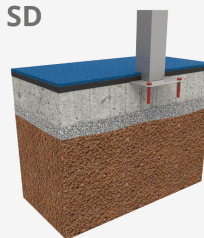

Búlder Roko 2

JROK02

6+

Certified
EN1176
product

Búlder o escalada en bloc és una modalitat de escalada que consisteix a escalar petites parets, sense la necessitat de materials de protecció com a cordes o arnès. Amb els elements modulars **ROKO** aconseguim portar als espais urbans aquest esport convertit en joc. Aquesta línia, caracteritzada per les seves formes geomètriques gegants, està produïda amb materials d'alta qualitat que proporcionen espais de socialització i escalada per als nens majors i adolescents. Una opció de joc amb diferents nivells d'altura per a trobar diferents reptes depenent de les habilitats de cadascun.

A x B

A=5265mm 20.35m² 1.32m 4

B=4230mm

SD

SB

Materials:

Estructura, Metall: Perfils estructurals en acer inoxidable qualitat AISI304.

Panells, MDF: Tauler compacte de fibres de fusta, recobert amb paper decoratiu impregnat amb resines melamíniques. Material respectuós amb el medi ambient reciclable 100% i fusta provinent de boscos gestionats de manera sostenible (certificat PEFC, FSC). Resistent i d'alta resistència a la humitat.

Preses, Poliresina: Poliresina d'alta qualitat amb volandera de metall ja inserida en la pedra.

Cargols: Cargols electro galvanitzada i d'acer inoxidable 8.8 DIN267, AISI-304.

- Cap dels materials necessita tractament especial per a la seva eliminació.
- Si l'equip està subjecte a un ús sever, s'ha d'incrementar el pla de manteniment.
- No usar el producte abans de finalitzar la instal·lació/manteniment.
- Consultar instruccions de manteniment.