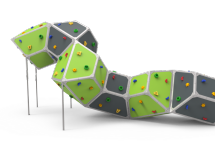

Búlder Roko 2

JROK02

6+

Certified
EN1176
product

Búlder o escalada en bloc és una modalitat de escalada que consisteix a escalar petites parets, sense la necessitat de materials de protecció com a cordes o arnès. Amb els elements modulars **ROKO** aconseguim portar als espais urbans aquest esport convertit en joc. Aquesta línia, caracteritzada per les seves formes geomètriques gegants, està produïda amb materials d'alta qualitat que proporcionen espais de socialització i escalada per als nens majors i adolescents. Una opció de joc amb diferents nivells d'altura per a trobar diferents reptes depenent de les habilitats de cadascun.

Funcions Lúdiques:

Variants:

JROK01

JROK03

JROK04

JROK05

JROK06

Projectes: