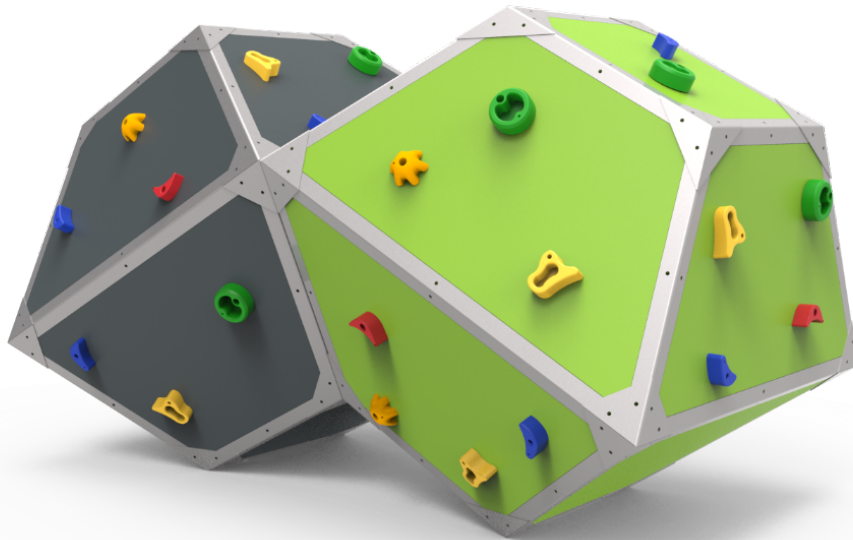

Búlder Roko 2

JROK02

6+

Certified
EN1176
product

Búlder o escalada en bloc és una modalitat de escalada que consisteix a escalar petites parets, sense la necessitat de materials de protecció com a cordes o arnès. Amb els elements modulars **ROKO** aconseguim portar als espais urbans aquest esport convertit en joc. Aquesta línia, caracteritzada per les seves formes geomètriques gegants, està produïda amb materials d'alta qualitat que proporcionen espais de socialització i escalada per als nens majors i adolescents. Una opció de joc amb diferents nivells d'altura per a trobar diferents reptes depenent de les habilitats de cadascun.

A x B

A=5265mm 20.35m² 1.32m 4

B=4230mm

SD

SB

Materials:

Estructura, Metall: Perfils estructurals en acer inoxidable qualitat AISI304.

Panells, MDF: Tauler compacte de fibres de fusta, recobert amb paper decoratiu impregnat amb resines melamíniques. Material respectuós amb el medi ambient reciclable 100% i fusta provinent de boscos gestionats de manera sostenible (certificat PEFC, FSC). Resistent i d'alta resistència a la humitat.

Preses, Poliresina: Poliresina d'alta qualitat amb volandera de metall ja inserida en la pedra.

Cargols: Cargols electro galvanitzada i d'acer inoxidable 8.8 DIN267, AISI-304.

- Cap dels materials necessita tractament especial per a la seva eliminació.
- Si l'equip està subjecte a un ús sever, s'ha d'incrementar el pla de manteniment.
- No usar el producte abans de finalitzar la instal·lació/manteniment.
- Consultar instruccions de manteniment.