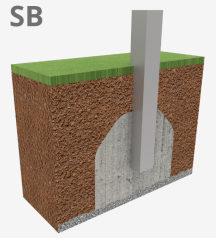

Búlder Roko 2

JROK02

6+

Certified
EN1176
product

Búlder o escalada en bloc és una modalitat de escalada que consisteix a escalar petites parets, sense la necessitat de materials de protecció com a cordes o arnès. Amb els elements modulars **ROKO** aconseguim portar als espais urbans aquest esport convertit en joc. Aquesta línia, caracteritzada per les seves formes geomètriques gegants, està produïda amb materials d'alta qualitat que proporcionen espais de socialització i escalada per als nens majors i adolescents. Una opció de joc amb diferents nivells d'altura per a trobar diferents reptes depenent de les habilitats de cadascun.

A x B

A=5265mm 20.35m² 1.32m 4

B=4230mm

SD

SB

Materials:

Estructura, Metall: Perfils estructurals en acer inoxidable qualitat AISI304.

Panells, MDF: Tauler compacte de fibres de fusta, recobert amb paper decoratiu impregnat amb resines melamíniques. Material respectuós amb el medi ambient reciclable 100% i fusta provinent de boscos gestionats de manera sostenible (certificat PEFC, FSC). Resistent i d'alta resistència a la humitat.

Preses, Poliresina: Poliresina d'alta qualitat amb volandera de metall ja inserida en la pedra.

Cargols: Cargols electro galvanitzada i d'acer inoxidable 8.8 DIN267, AISI-304.

- Cap dels materials necessita tractament especial per a la seva eliminació.
- Si l'equip està subjecte a un ús sever, s'ha d'incrementar el pla de manteniment.
- No usar el producte abans de finalitzar la instal·lació/manteniment.
- Consultar instruccions de manteniment.