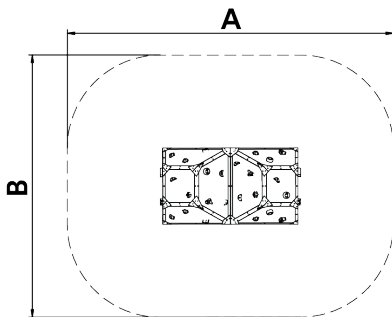

Búlder Roko 2

JROK02

6+

Certified
EN1176
product

Búlder o escalada en bloc és una modalitat de escalada que consisteix a escalar petites parets, sense la necessitat de materials de protecció com a cordes o arnès. Amb els elements modulars **ROKO** aconseguim portar als espais urbans aquest esport convertit en joc. Aquesta línia, caracteritzada per les seves formes geomètriques gegants, està produïda amb materials d'alta qualitat que proporcionen espais de socialització i escalada per als nens majors i adolescents. Una opció de joc amb diferents nivells d'altura per a trobar diferents reptes depenent de les habilitats de cadascun.

A x B

A=5265mm 20.35m² 1.32m 4

B=4230mm

SD

SB

Materials:

Estructura, Metall: Perfils estructurals en acer inoxidable qualitat AISI304.

Panells, MDF: Tauler compacte de fibres de fusta, recobert amb paper decoratiu impregnat amb resines melamíniques. Material respectuós amb el medi ambient reciclable 100% i fusta provinent de boscos gestionats de manera sostenible (certificat PEFC, FSC). Resistent i d'alta resistència a la humitat.