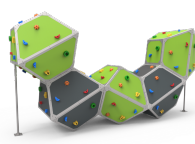

Búlder Roko 2

JROK02

6+

Certified
EN1176
product

Búlder o escalada en bloc és una modalitat de escalada que consisteix a escalar petites parets, sense la necessitat de materials de protecció com a cordes o arnès. Amb els elements modulars **ROKO** aconseguim portar als espais urbans aquest esport convertit en joc. Aquesta línia, caracteritzada per les seves formes geomètriques gegants, està produïda amb materials d'alta qualitat que proporcionen espais de socialització i escalada per als nens majors i adolescents. Una opció de joc amb diferents nivells d'altura per a trobar diferents reptes depenent de les habilitats de cadascun.

Funcions Lúdiques:

Variants:

JROK01

JROK03

JROK04

JROK05

JROK06

Projectes: