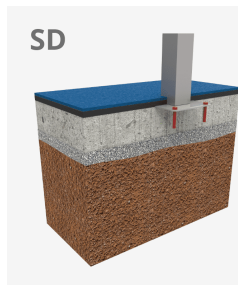

Bosco 3 INOX

JPVB03I

3+

Certified
EN1176
product

El disseny de la línia BOSCO queda integrada tant en espais urbans com naturals. Les torres ens poden recordar a casetes als arbres, són ideals per viure aventures i sentir-te com un autèntic explorador.

A x B

A=10300mm 40m² 1.80m 12

B=5500mm

SD

SB

Materials:

Produïda amb materials resistents a la climatologia que pràcticament no es deterioren amb el pas del temps.

Estructura, metall: pilars de 80x80x2mm galvanitzats en calent i lacats en pols, amb gran resistència a la abrasió, la corrosió i la intempèrie. La superfície lliscant del tobogan és d'acer inoxidable polit AISI304 de 2mm de gruix i està corbada, ondulada i moldejada en una sola peça. Barres protectores d'acer inoxidable AISI304 de Ø32.

Panells, HPL: Compacte laminat d'alta precisió per aus exterior. 12mm de gruix. Il·lustracions directament impreses en el material. Protecció contra raigs UV. Resistent al foc. Fàcil manteniment.

Plataformes, fenòlic: Contraxapat d'abet recobert per les dues cares d'una pel·lícula fenòlica. Superfície amb relleu anti lliscant que ofereix una subjecció pels nens. Amb protecció lateral impermeable.

Xarxes, corda armada anti vandàlica: Ø16, 6 cables d'acer trenat, recobert de polipropilè.

Connectors de plàstic de gran durabilitat.

Cargols: Electro galvanitzats i d'acer inoxidable 8.8 DIN267, AISI-304.