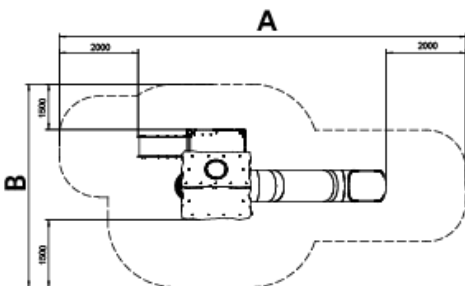

A x B

A=10300mm 40m² 1.80m 12

B=5500mm

SD

SB

Materials:

Produïda amb materials resistents a la climatologia que pràcticament no es deterioren amb el pas del temps.

Estructura, metall: pilars de 80x80x2mm galvanitzats en calent i lacats en pols, amb gran resistència a la abrasió, la corrosió i la intempèrie. La superfície lliscant del tobogan és d'acer inoxidable polit AISI304 de 2mm de gruix i està corbada, ondulada i moldejada en una sola peça. Barres protectores d'acer inoxidable AISI304 de Ø32.

Xarxes, corda armada anti vandàlica: Ø16, 6 cables d'acer trenat, recobert de polipropilè.

Connectors de plàstic de gran durabilitat.

Cargols: Electro galvanitzats i d'acer inoxidable 8.8 DIN267, AISI-304.

Peça més gran (mm): 4540x2750x800 / Peça més pesada (Kg): 40

ZONA D'IMPACTE: Superfície de seguretat requerida. S'aconsella el revestiment del terra segons la norma. EN1176-1:2017

Disponibilitat de recanvis: 10 anys.