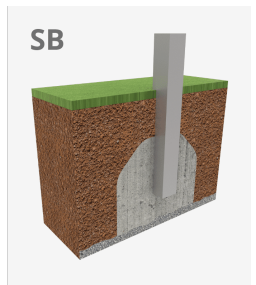

Bosco 3 INOX

JPVB03I

3+

Certified
EN1176
product

El disseny de la línia BOSCO queda integrada tant en espais urbans com naturals. Les torres ens poden recordar a casetes als arbres, són ideals per viure aventures i sentir-te com un autèntic explorador.

A x B

A=10300mm 40m² 1.80m 12

B=5500mm

SD

SB

Materials:

Produïda amb materials resistents a la climatologia que pràcticament no es deterioren amb el pas del temps.

Estructura, metall: pilars de 80x80x2mm galvanitzats en calent i lacats en pols, amb gran resistència a la abrasió, la corrosió i la intempèrie. La superfície lliscant del tobogan és d'acer inoxidable polit AISI304 de 2mm de gruix i està corbada, ondulada i moldejada en una sola peça. Barres protectores d'acer inoxidable AISI304 de Ø32.

Panells, HPL: Compacte laminat d'alta precisió per aus exterior. 12mm de gruix. Il·lustracions directament impreses en el material. Protecció contra raigs UV. Resistent al foc. Fàcil manteniment.

Plataformes, fenòlic: Contraxapat d'abet recobert per les dues cares d'una pel·lícula fenòlica. Superfície amb relleu anti lliscant que ofereix una subjecció pels nens. Amb protecció lateral impermeable.

Xarxes, corda armada anti vandàlica: Ø16, 6 cables d'acer trenat, recobert de polipropilè.

Connectors de plàstic de gran durabilitat.

Cargols: Electro galvanitzats i d'acer inoxidable 8.8 DIN267, AISI-304.