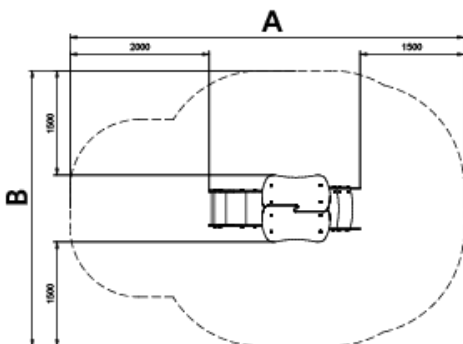

# Artic 1

JPVA01

1+

Certified  
EN1176  
product

La col·lecció ARTIC és funcional i compacta, formada de torres mab combinacions modulars per als més petits fins als més grans.

A x B	Area	Height	Weight
A=5670mm	18m <sup>2</sup>	0.59m	6
B=3960mm			

Peça més gran (mm): 2270x800x800 / Peça més pesada (Kg): 20

ZONA D'IMPACTE: Superfície de seguretat requerida. S'aconsella el revestiment del terra segons la norma. EN1176-1:2017

Disponibilitat de recanvis: 10 anys.