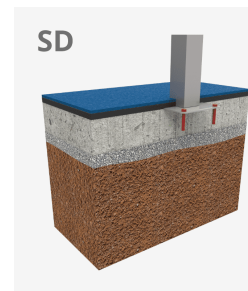

# Artic 1

JPVA01

1+

Certified  
EN1176  
product

La col·lecció ARTIC és funcional i compacta, formada de torres mab combinacions modulars per als més petits fins als més grans.

A x B	Area	Height	Weight
A=5670mm	18m <sup>2</sup>	0.59m	6
B=3960mm			

## Materials:

Ideal per cobrir necessitats en espais limitats de jocs fins a cobrir àrees de jocs més grans combinant diferents elements.

Estructura, metall: pilars de 80x80x2mm galvanitzats en calent i lacats en pols, amb gran resistència a la abrasió, la corrosió i la intempèrie. La superfície lliscant del tobogan és d'acer inoxidable polit AISI304 de 2mm de gruix i està corbada, ondulada i moldejada en una sola peça. Barres protectores d'acer inoxidable AISI304 de Ø32.

Panells, ECOPLAY: HDPE produït amb material reciclat de 10-12-15-19mm de gruix. Polietilè d'alta densitat que es caracteritza per la seva resistència a abrasió química i que al que no li afecta la corrosió. Per la seva capacitat elàstica i lleugeresa, ofereix una alta resistència als impactes, fent-ne molt difícil la seva ruptura. Resistent als raigs UV i lliure de manteniment.

Plataformes, fenòlic: Contraxapat d'abet recobert per les dues cares d'una pel·lícula fenòlica. Superfície amb relleu anti lliscant que ofereix una subjecció pels nens. Amb protecció lateral impermeable.