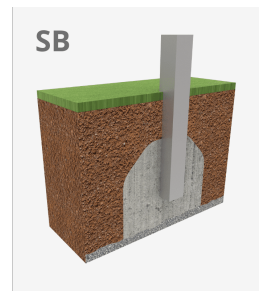

# Artic 1

JPVA01

1+

Certified  
EN1176  
product

La col·lecció ARTIC és funcional i compacta, formada de torres mab combinacions modulars per als més petits fins als més grans.

A x B	Area	Height	Weight
A=5670mm	18m <sup>2</sup>	0.59m	6
B=3960mm			

## Materials:

Ideal per cobrir necessitats en espais limitats de jocs fins a cobrir àrees de jocs més grans combinant diferents elements.

Estructura, metall: pilars de 80x80x2mm galvanitzats en calent i lacats en pols, amb gran resistència a la abrasió, la corrosió i la intempèrie. La superfície lliscant del tobogan és d'acer inoxidable polit AISI304 de 2mm de gruix i està corbada, ondulada i moldejada en una sola peça. Barres protectores d'acer inoxidable AISI304 de Ø32.

Panells, ECOPLAY: HDPE produït amb material reciclat de 10-12-15-19mm de gruix. Polietilè d'alta densitat que es caracteritza per la seva resistència a abrasió química i que al que no li afecta la corrosió. Per la seva capacitat elàstica i lleugeresa, ofereix una alta resistència als impactes, fent-ne molt difícil la seva ruptura. Resistent als raigs UV i lliure de manteniment.

Xarxes, corda armada anti vandàlica: Ø16, 6 cables d'acer trenat, recobert de polipropilè.

Connectors de plàstic de gran durabilitat.

Cargols: Electro galvanitzats i d'acer inoxidable 8.8 DIN267, AISI-304.