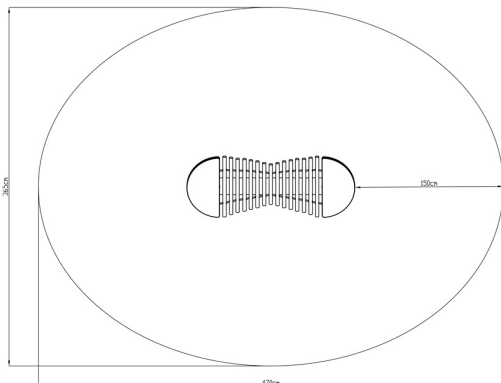

Mambo

JPM5

1+

Certified
EN1176
product

A x B			
A=3650mm	17m2	-m	2
B=4700mm			

Tirafons d'ancoratge al terra no inclosos.