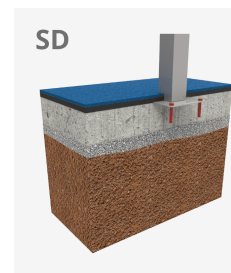

Mambo

JPM5

1+

Certified
EN1176
product

A x B			
A=3650mm	17m2	-m	2
B=4700mm			

Tirafons d'ancoratge al terra no inclosos.