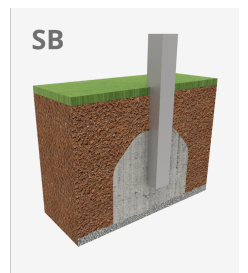

Mambo

JPM5

1+

Certified
EN1176
product

A x B			
A=3650mm	17m2	-m	2
B=4700mm			

Tirafons d'ancoratge al terra no inclosos.