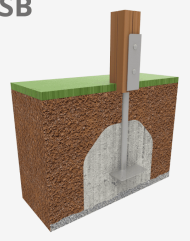

Es possible tenir un parc d'aquesta mida? Si t'agraden els elements de fusta, la resposta és sí. Amb la col·lecció KLASIK, posem la jugabilitat, els reptes emocionants i el color a l'abast de tots.

Estructura, fusta laminada: pals de 90x90mm de fusta de pi escandinau laminat i amb tractament autoclau (classe IV). Acabat amb dues capes de lasur.

A x B

A=8150mm 49.50m<sup>2</sup> 2.40m 25

B=8100mm

SD

SB

Panells, ECOPLAY: HDPE produït amb material reciclat de 10-12-15-19mm de gruix. Polietilè d'alta densitat que es caracteritza per la seva resistència a abrasius químics i que al que no li afecta la corrosió. Per la seva capacitat elàstica i lleugeresa, ofereix una alta resistència als impactes, fent-ne molt difícil la seva ruptura. Resistent als raigs UV i lliure de manteniment.

Plataformes, fenòlic: Contraxapat d'abet recobert per les dues cares d'una pel·lícula fenòlica. Superfície amb relleu anti lliscant que ofereix una subjecció pels nens. Amb protecció lateral impermeable.