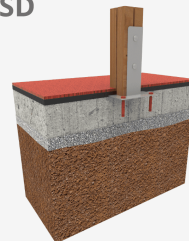

Es possible tenir un parc d'aquesta mida? Si t'agraden els elements de fusta, la resposta és sí. Amb la col·lecció KLASIK, posem la jugabilitat, els reptes emocionants i el color a l'abast de tots.

Estructura, fusta laminada: pals de 90x90mm de fusta de pi escandinau laminat i amb tractament autoclau (classe IV). Acabat amb dues capes de lasur.

A x B

A=8150mm 49.50m<sup>2</sup> 2.40m 25

B=8100mm

SD

SB

## Materials:

En el cas d'estar sotmesa a condicions meteorològiques variables, la fusta laminada pot presentar petites esquerdes que no redueixen en cap cas la seva durabilitat. La resina i els nusos són la seva part natural.

Panells, ECOPLAY: HDPE produït amb material reciclat de 10-12-15-19mm de gruix. Polietilè d'alta densitat que es caracteritza per la seva resistència a abrasius químics i que al que no li afecta la corrosió. Per la seva capacitat elàstica i lleugeresa, ofereix una alta resistència als impactes, fent-ne molt difícil la seva ruptura. Resistent als raigs UV i lliure de manteniment.