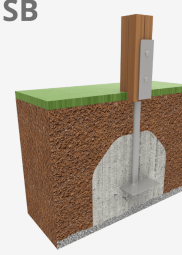

Estructura, fusta laminada: pals de 90x90mm de fusta de pi escandinau laminat i amb tractament autoclau (classe IV). Acabat amb dues capes de lasur.

A=7810 38m² 1.36m 6

B=5773

SD

SB

Materials:

En el cas d'estar sotmesa a condicions meteorològiques variables, la fusta laminada pot presentar petites esquerdes que no redueixen en cap cas la seva durabilitat. La resina i els nusos són la seva part natural.

Panells, ECOPLAY: HDPE produït amb material reciclat de 10-12-15-19mm de gruix. Polietilè d'alta densitat que es caracteritza per la seva resistència a abrasius químics i que al que no li afecta la corrosió. Per la seva capacitat elàstica i lleugeresa, ofereix una alta resistència als impactes, fent-ne molt difícil la seva ruptura. Resistent als raigs UV i lliure de manteniment.

Plataformes, fenòlic: Contraxapat d'abet recobert per les dues cares d'una pel·lícula fenòlica. Superfície amb relleu anti lliscant que ofereix una subjecció pels nens. Amb protecció lateral impermeable.