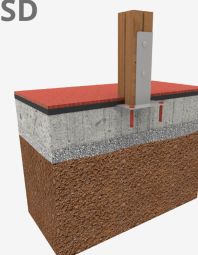

Estructura, fusta laminada: pals de 90x90mm de fusta de pi escandinau laminat i amb tractament autoclau (classe IV). Acabat amb dues capes de lasur.

A=7810 38m² 1.36m 6

B=5773

SD

SB

Materials:

En el cas d'estar sotmesa a condicions meteorològiques variables, la fusta laminada pot presentar petites esquerdes que no redueixen en cap cas la seva durabilitat. La resina i els nusos són la seva part natural.

Panells, ECOPLAY: HDPE produït amb material reciclat de 10-12-15-19mm de gruix. Polietilè d'alta densitat que es caracteritza per la seva resistència a abrasius químics i que al que no li afecta la corrosió. Per la seva capacitat elàstica i lleugeresa, ofereix una alta resistència als impactes, fent-ne molt difícil la seva ruptura. Resistent als raigs UV i lliure de manteniment.

Plataformes, fenòlic: Contraxapat d'abet recobert per les dues cares d'una pel·lícula fenòlica. Superfície amb relleu anti lliscant que ofereix una subjecció pels nens. Amb protecció lateral impermeable.