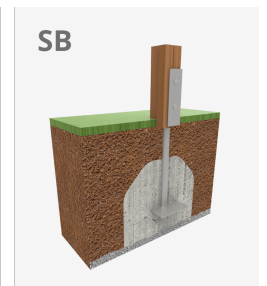

Es possible tenir un parc d'aquesta mida? Si t'agraden els elements de fusta, la resposta és sí. Amb la col·lecció KLASIK, posem la jugabilitat, els reptes emocionants i el color a l'abast de tots.

Estructura, fusta laminada: pals de 90x90mm de fusta de pi escandinau laminat i amb tractament autoclau (classe IV). Acabat amb dues capes de lasur.

A x B			
A=5540mm	20m ²	1.36m	6
B=4090mm			

Materials:

En el cas d'estar sotmesa a condicions meteorològiques variables, la fusta laminada pot presentar petites esquerdes que no redueixen en cap cas la seva durabilitat. La resina i els nusos son la seva part natural.

Panells, ECOPLAY: HDPE produït amb material reciclat de 10-12-15-19mm de gruix. Polietilè d'alta densitat que es caracteritza per la seva resistència a abrasius químics i que al que no li afecta la corrosió. Per la seva capacitat elàstica i lleugeresa, ofereix na alta resistència als impactes, fent-ne molt difícil la seva ruptura. Resistent als raigs UV i lliure de manteniment.

Xarxes, corda armada anti vandàlica: Ø16, 6 cables d'acer trenat, recobert de polipropilè.

Connectors de plàstic de gran durabilitat.

Cargols: Electro galvanitzats i d'acer inoxidable 8.8 DIN267, AISI-304.