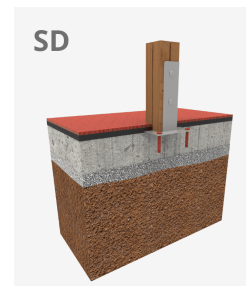

Es possible tenir un parc d'aquesta mida? Si t'agraden els elements de fusta, la resposta és sí. Amb la col·lecció KLASIK, posem la jugabilitat, els reptes emocionants i el color a l'abast de tots.

Estructura, fusta laminada: pals de 90x90mm de fusta de pi escandinau laminat i amb tractament autoclau (classe IV). Acabat amb dues capes de lasur.

A x B			
A=5540mm	20m ²	1.36m	6
B=4090mm			

Materials:

En el cas d'estar sotmesa a condicions meteorològiques variables, la fusta laminada pot presentar petites esquerdes que no redueixen en cap cas la seva durabilitat. La resina i els nusos son la seva part natural.

Panells, ECOPLAY: HDPE produït amb material reciclat de 10-12-15-19mm de gruix. Polietilè d'alta densitat que es caracteritza per la seva resistència a abrasius químics i que al que no li afecta la corrosió. Per la seva capacitat elàstica i lleugeresa, ofereix na alta resistència als impactes, fent-ne molt difícil la seva ruptura. Resistent als raigs UV i lliure de manteniment.

Plataformes, fenòlic: Contraxapat d'abet recobert per les dues cares d'una pel·lícula fenòlica. Superfície amb relleu anti lliscant que ofereix una subjecció pels nens. Amb protecció lateral impermeable.