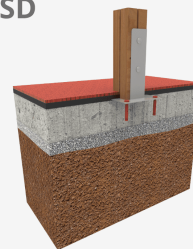

A=4360mm 18m² 0.32m 8

B=4890mm

SD

SB

Materials:

Estructura, Fusta laminada: pals de 90x90mm de fusta de pi escandinau laminat i amb tractament autoclau (classe IV). Acabat amb dues capes de lasur. En el cas d'estar sotmesa a condicions meteorològiques variables, la fusta laminada pot presentar petites esquerdes que no redueixen en cap cas la seva durabilitat. La resina i els nusos son la seva part natural.

Panells, ECOPLAY: HDPE produït amb material reciclat de 10-12-15-19mm de gruix. Polietilè d'alta densitat que es caracteritza per la seva resistència a abrusius químics i que al que no li afecta la corrosió. Per la seva capacitat elàstica i lleugeresa, ofereix na alta resistència als impactes, fent-ne molt difícil la seva ruptura. Resistent als raigs UV i lliure de manteniment.

Plataformes, Fenòlic: Contraxapat d'avet recobert per les dues cares d'una pel·lícula fenòlica. Superfície amb relleu anti lliscant que ofereix una subjecció pels nens. Amb protecció lateral impermeable.