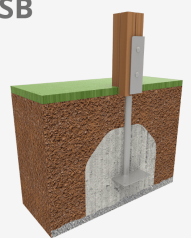

A=4360mm 18m² 0.32m 8

B=4890mm

SD

SB

Materials:

Estructura, Fusta laminada: pals de 90x90mm de fusta de pi escandinau laminat i amb tractament autoclau (classe IV). Acabat amb dues capes de lasur. En el cas d'estar sotmesa a condicions meteorològiques variables, la fusta laminada pot presentar petites esquerdes que no redueixen en cap cas la seva durabilitat. La resina i els nusos son la seva part natural.

Panells, ECOPLAY: HDPE produït amb material reciclat de 10-12-15-19mm de gruix. Polietilè d'alta densitat que es caracteritza per la seva resistència a abrusius químics i que al que no li afecta la corrosió. Per la seva capacitat elàstica i lleugeresa, ofereix na alta resistència als impactes, fent-ne molt difícil la seva ruptura. Resistent als raigs UV i lliure de manteniment.

Plataformes, Fenòlic: Contraxapat d'avet recobert per les dues cares d'una pel·lícula fenòlica. Superfície amb relleu anti lliscant que ofereix una subjecció pels nens. Amb protecció lateral impermeable.

Xarxes, corda armada anti vandàlica: Ø16, 6 cables d'acer trenat, recobert de polipropilè.

Connectors de plàstic de gran durabilitat.

Cargols: Electro galvanitzats i d'acer inoxidable 8.8 DIN267, AISI-304.