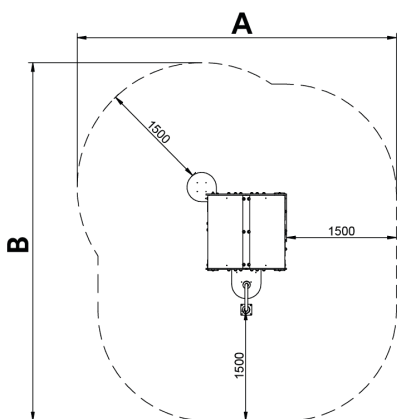

1+

Certified
EN1176
product

Sota l'eslògan APRENTENT JUGANT, presentem la nova col·lecció EDUCA. Es tracta d'un conjunt de jocs la temàtica dels quals ha estat especialment dissenyada per fomentar el valor pedagògic i educatiu de cada element.

A=4360mm 18m² 0.32m 8

B=4890mm

SD

SB