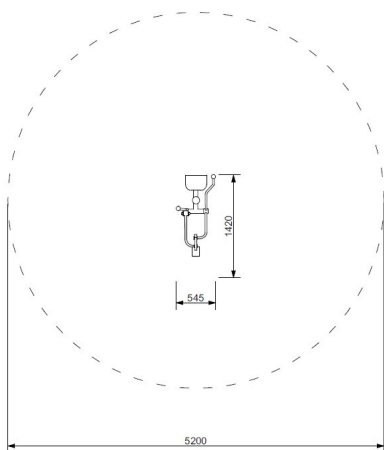

1+

Certified
EN1176
product

A x B			
A=5200mm	21.20m ²	1m	1
B=5200mm			

SB

Tirafons d'ancoratge al terra no inclosos.

Funcions Lúdiques: