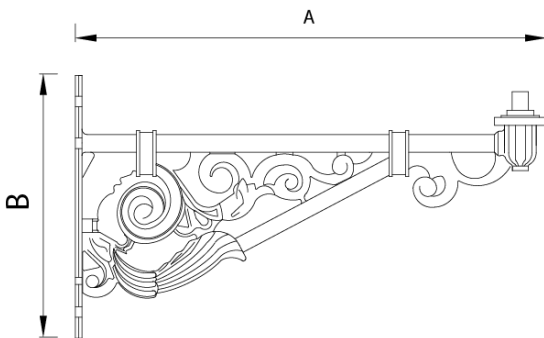

Braç Paret - Columna Villa

IRVI71

Braç Clàssic per a fixació a columna o Paret; (IRVI71) **fabricat en plàstic reciclat i reciclable (REBNEW)** per a Classe II sent un material durable sense manteniment, (IRVI71P) fabricat en alumini. Totes dues opcions acabades en negre RAL 9005 i Fixació Top mitjançant ràcord de 3/4".

Ref.	Material	A	B
IRVI71	Rebnew	710	400
IRVI71P	Alumini	710	400

Tirafons d'ancoratge al terra no inclosos.