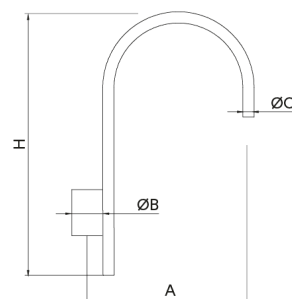

Braç de Columna Essentials

IRNOR60

By Ramón Úbeda - Otto Canalda © ® BENITO

Braç per a fixació a columna fabricat en acer galvanitzada en calent, acabat en negre texturat RAL 9005.

Ref.	H	A	ØB	ØC
IRNOR60	665	600	114	42