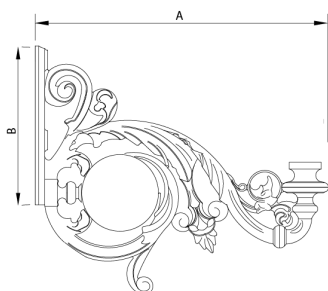

# Braç Paret - Columna Fernandina

IRFE69

Braç per a fixació a columna i columna fabricat en alumini, acabat negre RAL 9005. Fixació Top mitjançant racord de 3/4".

Ref.	A	B	Salida / Sortie / Spigot
IRFE69	690	375	3/4" top