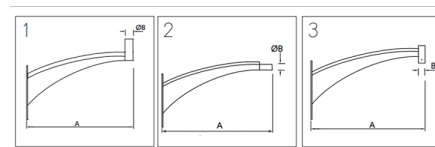

Braç Camprodon

IRCAM73

Braç per a fixació a paret fabricat en acer S-235-JR galvanitzat, acabat en negre microtexturat.

Ref.	A	B	Salida/Sortida/Sortie/Spigot	Modelo
IRCAM73	820	Ø60x2	Top	1
IRCAM73H	850	Ø60x3	Horizontal/Horizonta/Horizontal/Horizontal	2
IRCAM73V	810	3xM10/120°	Suspendida/Suspesa/Suspendue/Suspended	3