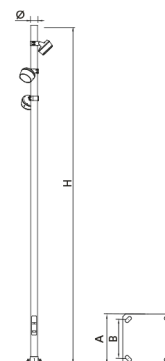

El **FANOL CICLO**, un Punt de llum decoratiu dissenyat per solucionar qualsevol requeriment lumínic que pugui aparèixer en un projecte urbanístic, amb totes les prestacions de l'última tecnologia LED i un llenguatge estètic simple, minimalista i poc invasiu. **Amb aquest fanal i les seves múltiples configuracions, es poden solucionar totes les necessitats de cada projecte.**

**EI FANOL CICLO** es compon d'una Columna cilíndrica i d'una combinació de Projectors CICLO que es pot personalitzar totalment. Disponible en alçades que van de 4 a 8 metres, i amb opció de muntar fins a cinc o sis Projectors. Amb el Projector CICLO, orientable als dos eixos (vertical i horitzontal) i les seves prestacions a nivell de tecnologia LED, el projectista pot treballar la il·luminació de l'espai al detall, controlant cada lumen.

-	H	Ø	A	B	
CICLO	4000	120 - 127	300	200	M18X500
CICLO	5000	120 - 127	300	200	M18X500
CICLO	6000	120 - 127	300	200	M18X500
CICLO	8000	120 - 127	400	300	M18X500

+49 (0) 521 450 131-2 | [mb@bas-mobiliar.de](mailto:mb@bas-mobiliar.de)