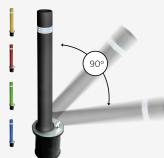

- Móvil Flexible base inox
HFLEXMI