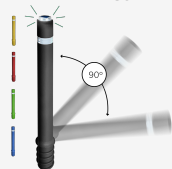

Resistent a -50 ° segons norma UNE ISO 812.

Ancoratge recomanat: Tres pernys Ø10 x 120mm segons pavimentació

Ref.	Ø A	H	H1
HflexP	100	810	Ø195

+49 (0) 521 450 131-2 | mb@bas-mobilier.de

Pilona FLEX - Flexible con Peana

HFLEXP

- Flexible luminosa con LED solar
HFLEXSOL

- Móvil Flexible base inox
HFLEXMI

- Móvil Flexible base poliuretano
HFLEXMP