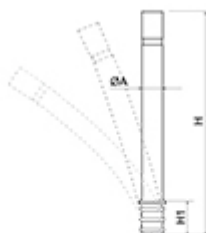

Es fabrica amb variant fixa o mòbil amb bases de poliuretà o d'acer inoxidable. També en versió amb peanya per a instal·lació cargolada. Supera una flexió de 1500 cicles a 45 ° i 50 cicles a 90 °, sense danys. Classificació "E" de comportament al foc, segons norma UNE-EN 13501-1:2007+A1:2010.