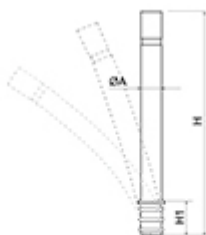

HFLEXLED

Pilona LEDFLEX

- Flexible luminosa con LED

Color
Negre

Pilona Iluminosa amb LED de disseny LEDFLEX, fabricada en poliuretà flexible de color negre (opcional en vermell, verd, groc o blau), resistent als raigs UV, amb una banda reflectora.

Es fabrica amb variant fixa o mòbil amb bases de poliuretà o d'acer inoxidable. També en versió amb peanya per a instal·lació cargolada. Supera una flexió de 1500 cicles a 45 ° i 50 cicles a 90 °, sense danys. Classificació "E" de comportament al foc, segons norma UNE-EN 13501-1:2007+A1:2010.

Resistent a -50 ° segons norma UNE ISO 812.

Ancoratge recomanat: Mitjançant encastament.

Ref.	Ø A	H	H1
HflexLED	100	1040	190