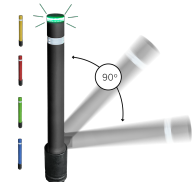

# - Flexible luminosa con LED

Color  
Negre

Pilona Iluminosa amb LED de disseny LEDFLEX, fabricada en poliuretà flexible de color negre (opcional en vermell, verd, groc o blau), resistent als raigs UV, amb una banda reflectora.

Resistent a -50 ° segons norma UNE ISO 812.

Ancoratge recomanat: Mitjançant encastament.

Ref.	Ø A	H	H1
HflexLED	100	1040	190

Flexible con LED y Peana  
HFLEXLEDP

Móvil Flexible con LED base polietileno  
HFLEXLEDMP

Pilona LEDFLEX -  
**Flexible luminosa  
con LED**

HFLEXLED

---