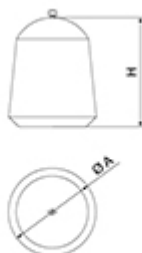

Ref.	A	B	H	H1
H373	Ø450	-	560	-